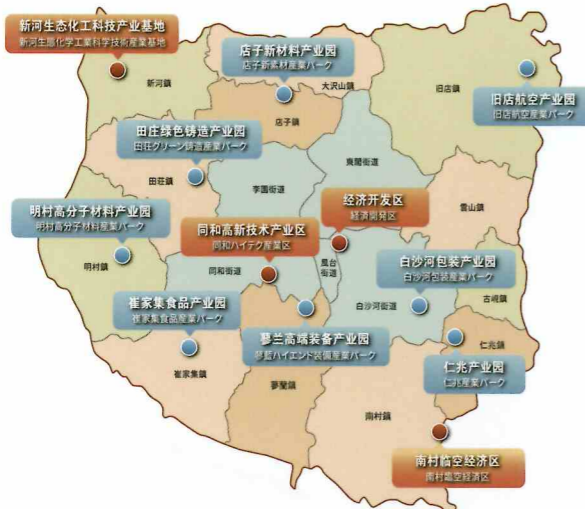

- 高速公路通车里程全国第一; 潍莱高铁到北京3小时, 高铁专列到青岛40分钟; 距青岛胶东国际机场30分钟车程; 海青铁路平度西站货运功能及中欧国际班列开通运营; 新河内陆港签约落户

高速道路走行距離は中国第1位、濰坊・萊西高速鐵道で北京まで3時間、高速鐵道で青島まで40分、青島膠東國際空港まで車で30分、海天・青島鐵道平度西駅の貨物輸送機能が使用開始、中国・ヨーロッパ國際列車が開通・運営、新河内陸港が調印・定住

物产 物産

- 中国黄金之城; 中国石墨之都; 全国超级产粮大县; 国家地理标志保护产品示范区
中国黄金之都、中国グラファイトの都、全国食糧生産超大県、中国地理的表示製品モデル区

实力 實力

- 全国综合竞争力百强县(市); 中国工业百强县(市); 全国营商环境百强县(市); 中国十大最具投资价值县(市); 国家级新型工业化产业示范基地; 国家创新百强县; 全国乡村振兴百强县; 全国首批农业现代化示范区
中国総合的競争力百强県(市)、中国工業百强県(市)、全国經營環境百强県(市)、中国十大最も投資価値のある県(市)、國家級新型工業化産業モデル基地、國家革新百强県、全国農村振興百强県、中国第1陣の農業現代化モデル区

招商平台

企業誘致プラットフォーム

【四区八园项目承接平台】

【4つの区と8つのパークからなる投資の受け入れプラットフォーム】

【青岛胶东临空经济示范区北区】

【青島膠東臨空經濟モデル区の北区】

国家发改委和民航局批复建立青岛胶东临空经济示范区、山东省加快建设打造青岛智能家电国际招商产业园、青岛市规划建设青岛绿色低碳新材料产业园（平度园区）【青岛市首批15个专业园区之一】。

国家發展改革委員會と民間航空局が認可した青島膠東臨空經濟モデル区の一部であり、山東省の青島スマート家電国際投資産業パークの建設を加速させるであり、青島市が計画した青島グリーン低炭素新材料産業パーク（平度パーク）の中で【青島市の最初の15特別パークの一つ】である。

重点产业

主要産業

平度は青島市委市政府确定的青島市級先進製造業基地，着力“抓龍頭、帶產業、促集羣”，致力打造高端裝備、智能家電等一批百億乃至千億級產業集羣。目前已經聚集了來自33個國家和地區4萬余家企業落戶。

平度は、青島市委員會と市政府が決定した青島市レベルの先進製造業拠点として、「トップ産業に力を入れ、産業をけん引し、クラスターを促進する」ことを重視し、ハイエンド設備やスマート家電など100億元レベル、1000億元レベルの産業クラスターを構築することに力を注いでいます。現在、33の国と地域から4万社以上の企業が定住しています。