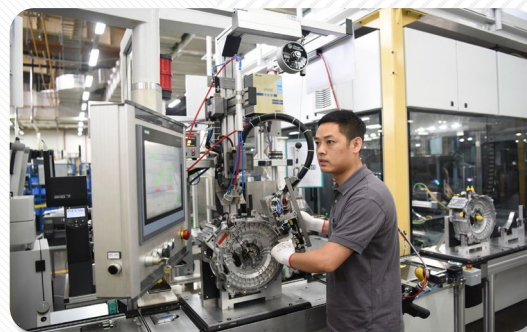

自動車コア部品

- 世界自動車部品サプライヤートップ40

太倉18社

- 完成車部品の約70%

「太倉作り」