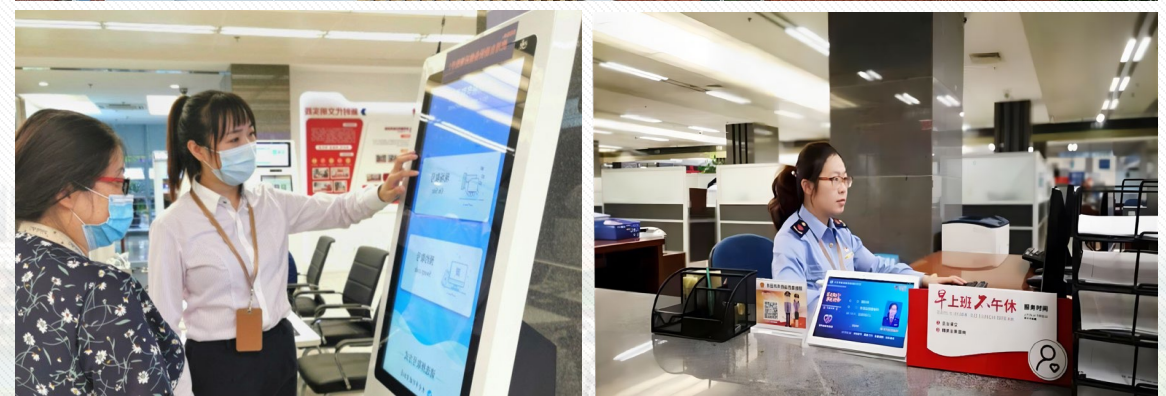

企業サービスセンター

会社登録-スタッフ募集-環境アセスメント・セキュリティ評価-建設申請などのサービスを提供する

「太快適」

ビジネス
サービス
ブランド

便利で効率的なサービス

二つの「信」:

- 政府と企業の相互**信頼**
- 企業の**信用**

三つの「直ぐ」: