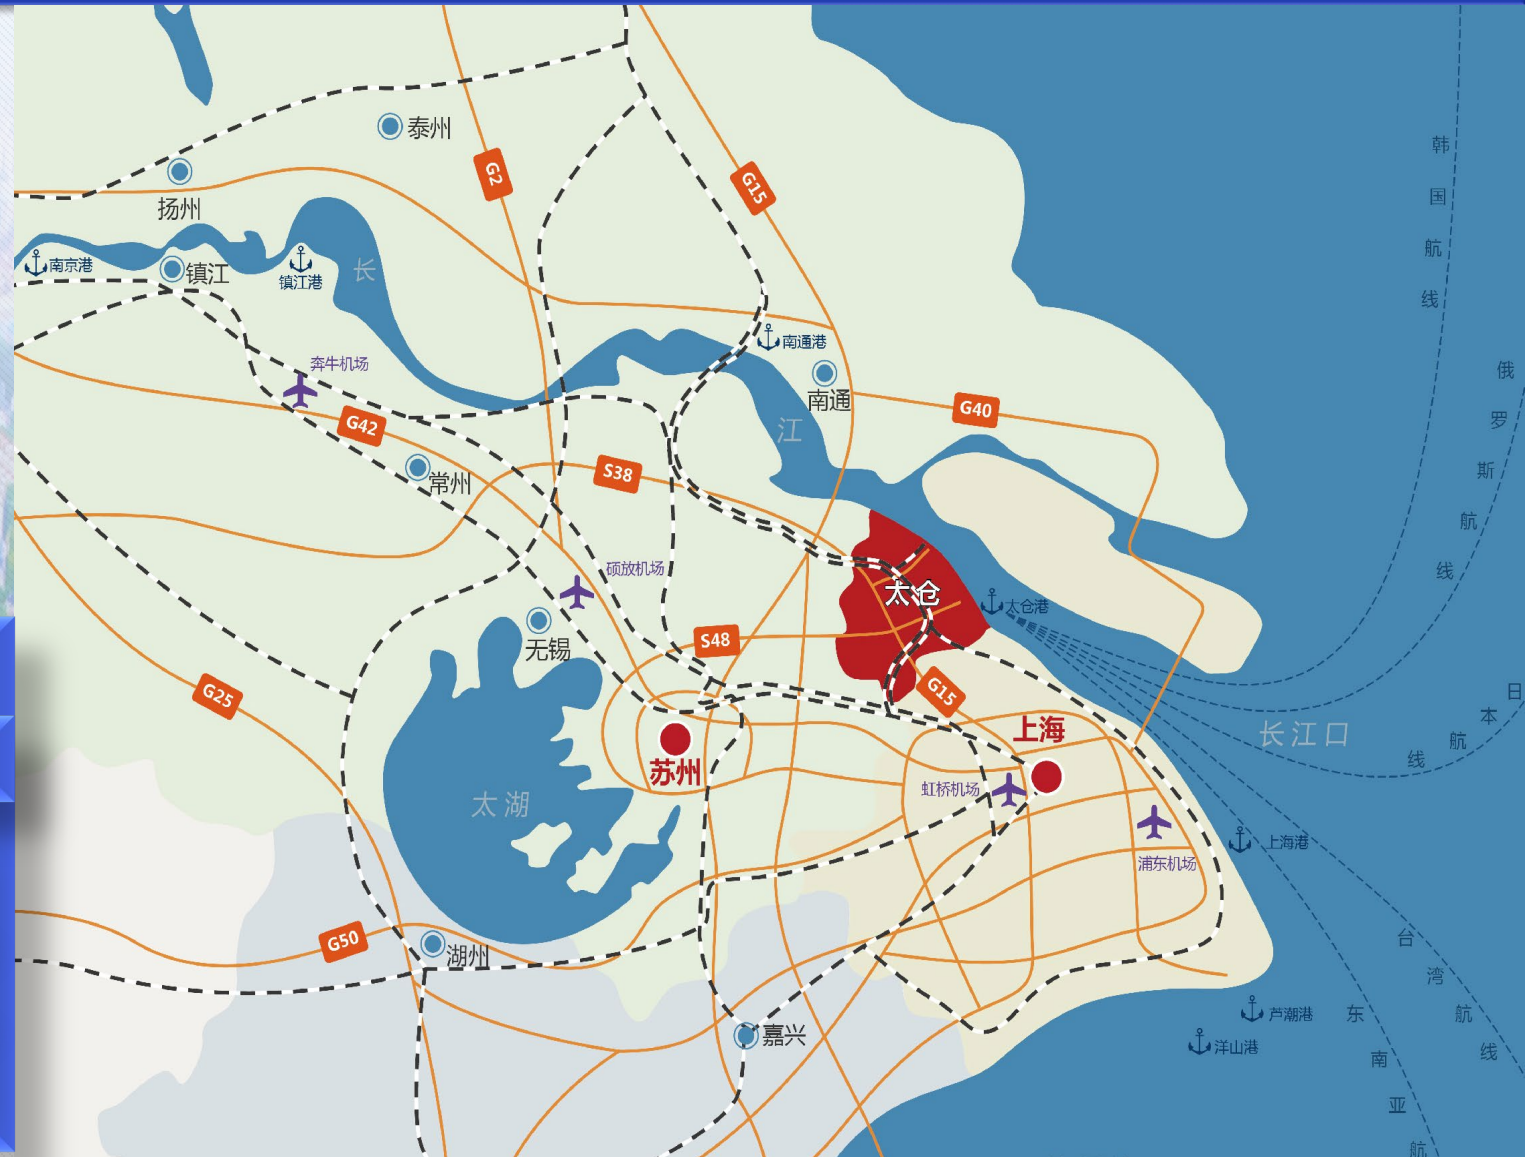

TOKYO
大倉
目

投資環境紹介

揚子江デルタ地域で最も発展活性を有する地域の一つ

810 km²

市域面積

103 万人

総人口

TAICANG, CHINA 中国，太倉 ▶

2022年中国トップ100実力県ランキング

発展潜在力**第二位**

近代化指数**第五位**

総合実力**第七位**

TAI
CANG

海と揚子江をつなぐ

優れたロケーション

ハブ
都市

連続**5**年江蘇省**第一位**

連続**13**年揚子江**第一位**

全国第**8**位

グローバル第**25**位

港経済が繁栄

95個

各類バース

(一万トンレベル**40**個)

219線

国内外航路

日本の港へ直航

- 東京・横浜・名古屋・大阪・神戸・下関など**12**港へ直航
- 日本への航路は**19**線、毎週**18**便
- 一番速い便は**30**時間で到着

上海と通関一体化

上海港・寧波港と戦略的合作

TAI
CANG

発達した産業