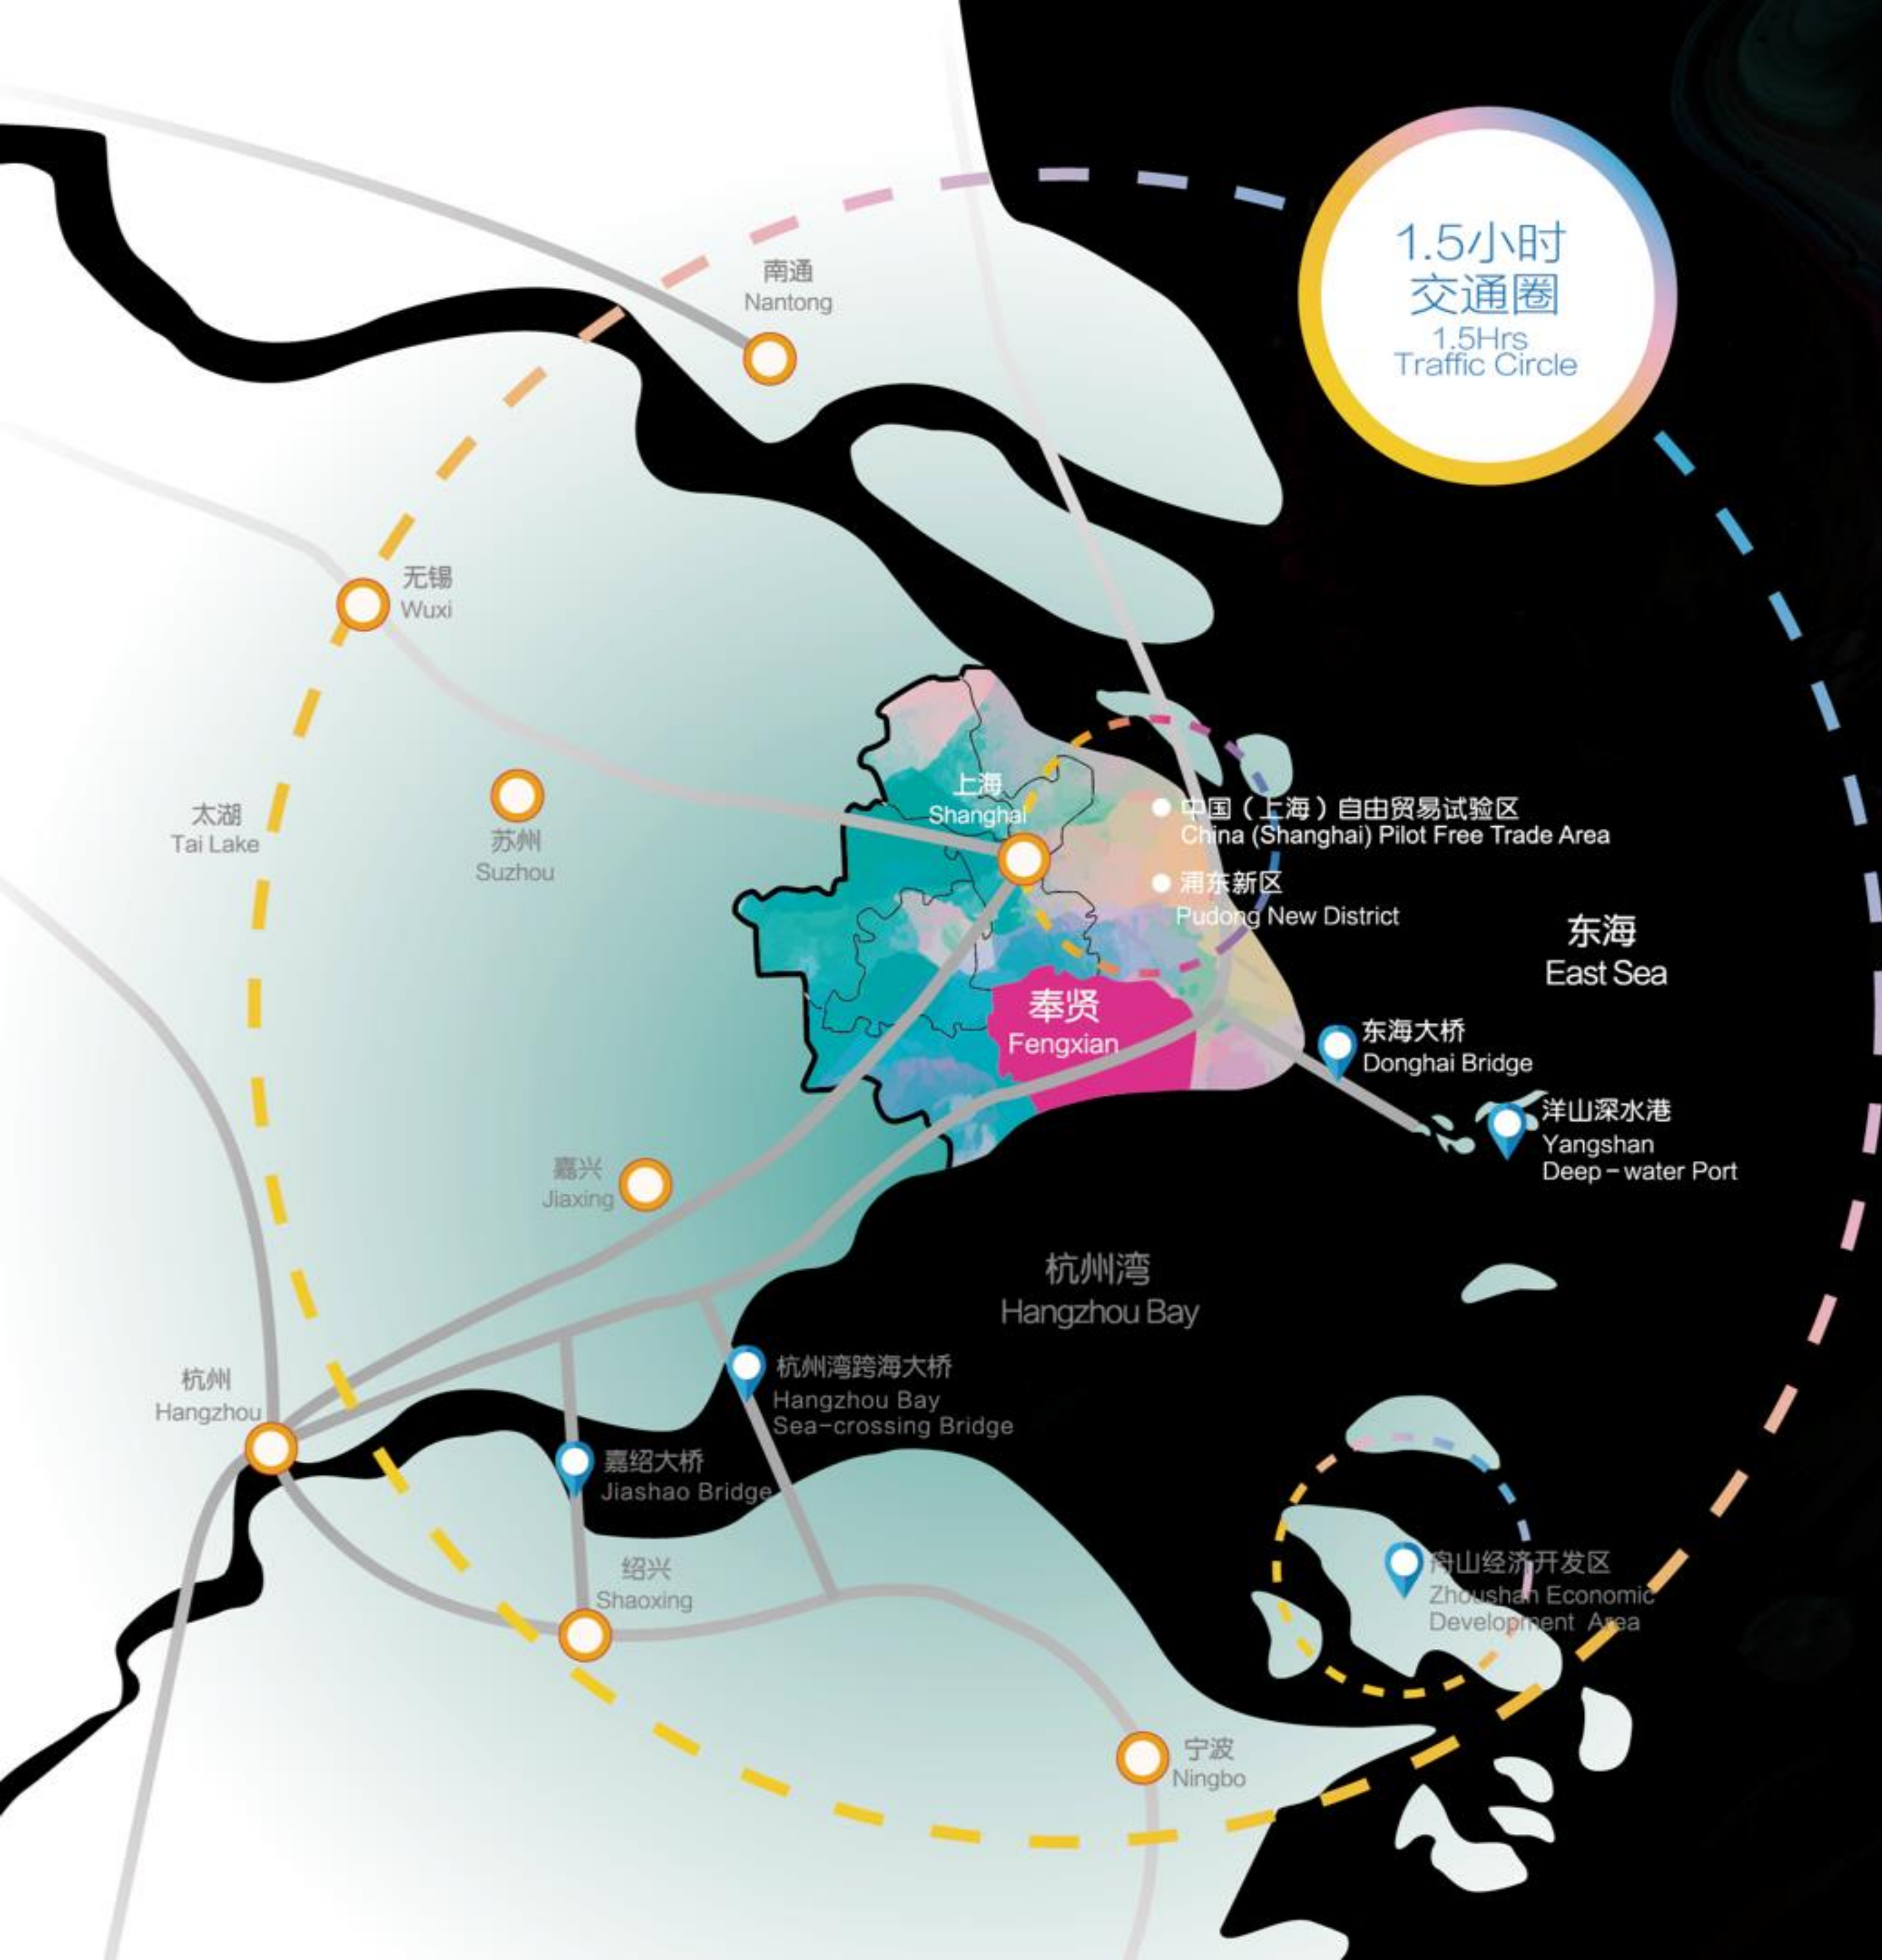

# 相约美谷 遇见美好新未来

MEET IN THE ORIENTAL  
BEAUTY VALLEY

MEET A BRIGHT NEW FUTURE

◎ 品牌策源地    ◎ 创新首选地    ◎ 消费集聚地

自贸试验区西部门户  
南上海城市中心  
长三角活力新城

上海 2035 SHANGHAI 五大新城

1.5小时  
交通圈  
1.5Hrs  
Traffic Circle

区域面积  
733平方公里

常住人口  
130万人

海域面积  
400多平方公里

海岸线  
31公里