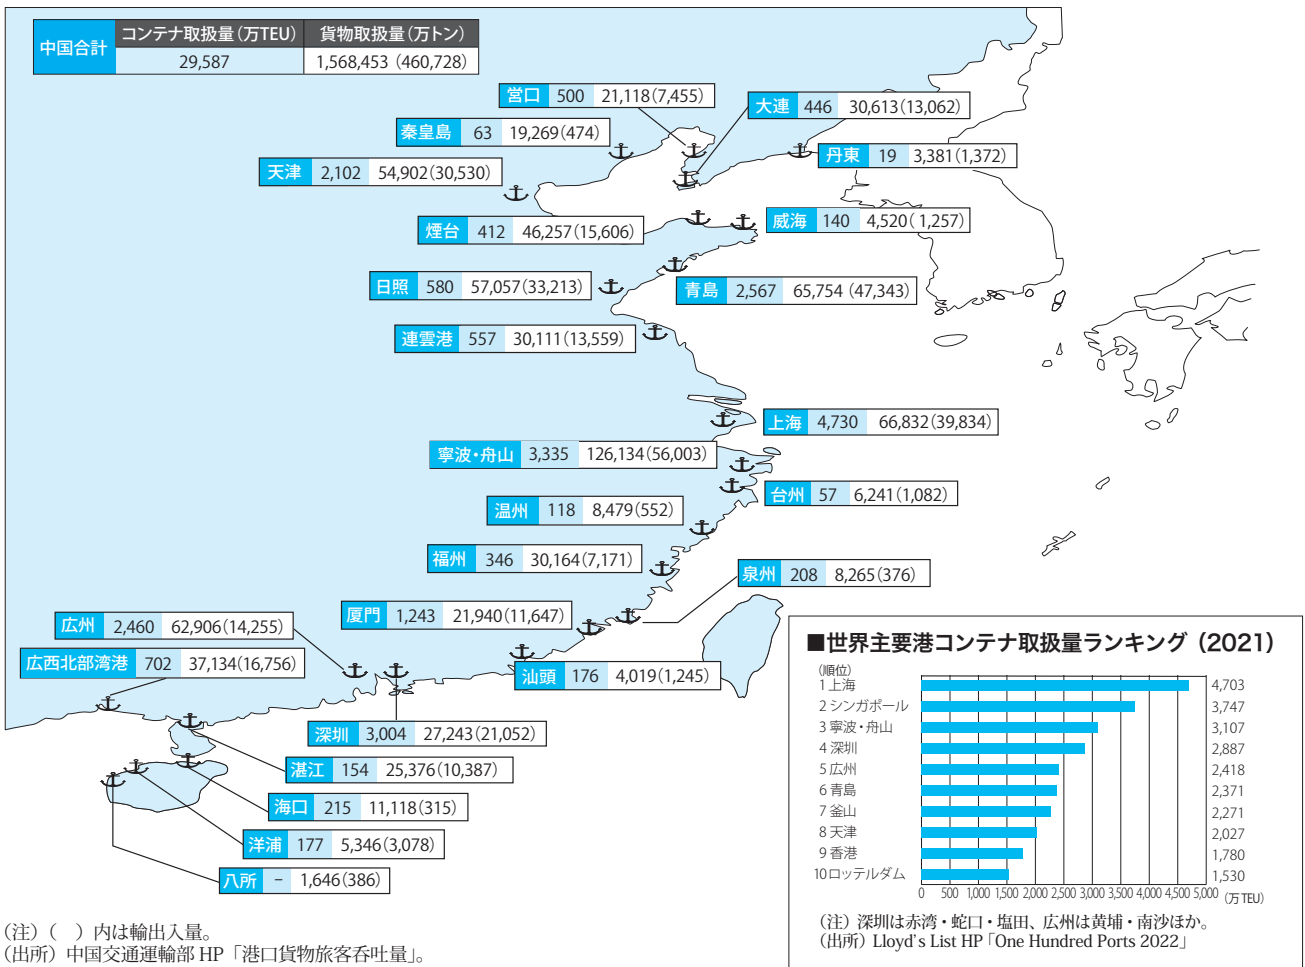

沿海主要港湾貨物取扱量 (2022年)

⑥主要空港と貨物取扱量 (2022年)