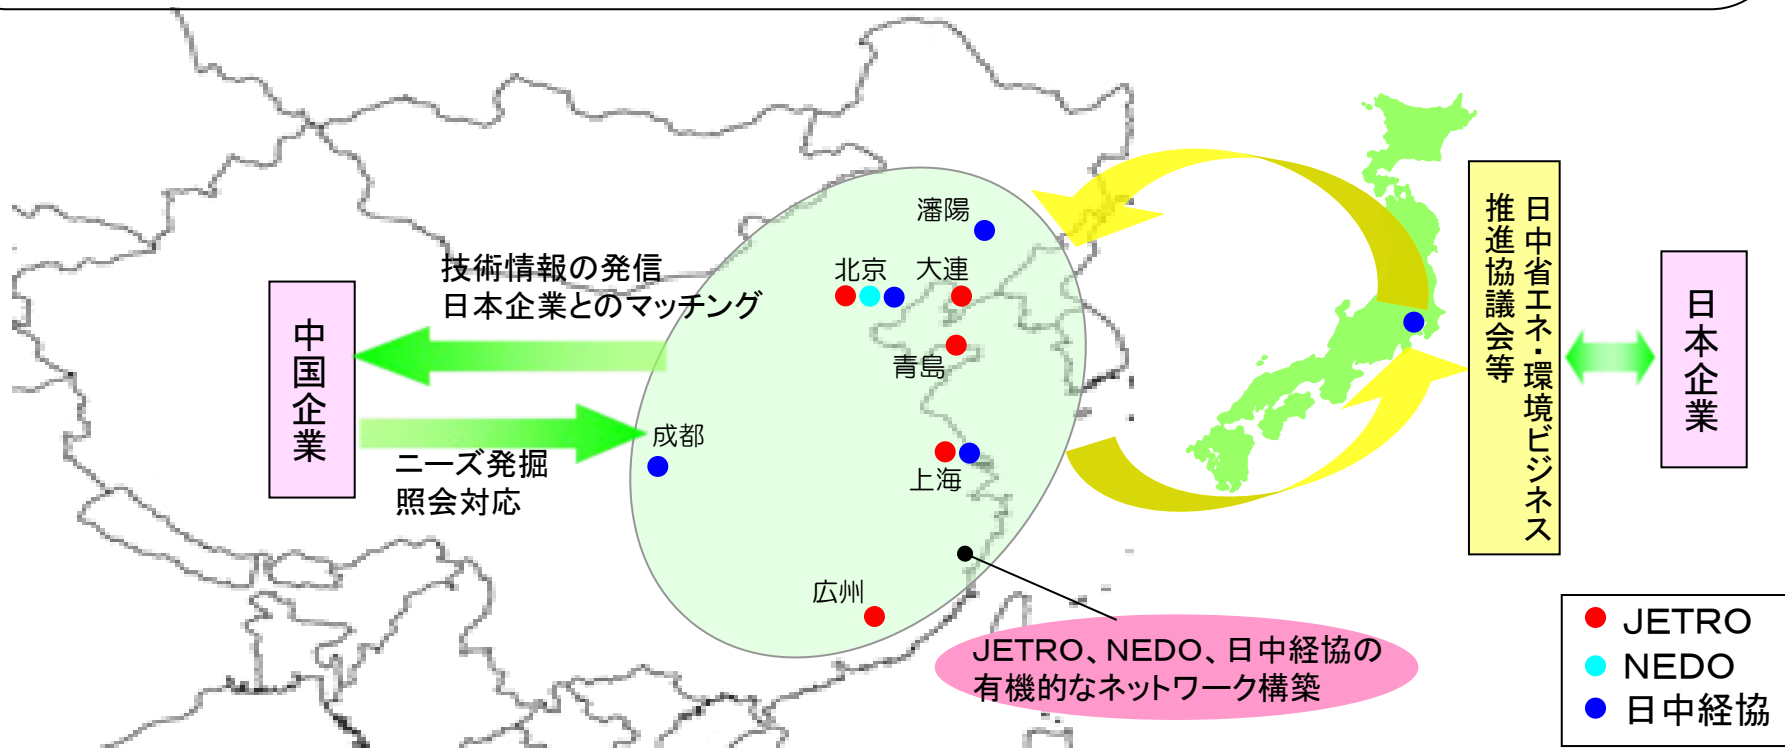

■日本国政府と中華人民共和国政府との環境・エネルギー分野における協力推進に関する共同コミュニケ(2007年12月)

福田康夫日本国内閣総理大臣は、温家宝中華人民共和国国務院総理の招請に応じ、2007年12月27日から30日まで中国を公式訪問し、温家宝国務院総理と会談を行い、双方は環境・エネルギー分野における協力推進について以下の見解で一致した。

(以下抜粋)

九、両国政府は相互に連携して、中国側関係機関及びJETRO(日本貿易振興機構)、NEDO(新エネルギー・産業技術総合開発機構)、日中経済協会の中国事務所等双方既存のメカニズム又は関連団体に相談窓口機能を担わせ、また、展示会の開催、ミッション派遣等の形式を通じて、企業に関する日中省エネ・環境ビジネスネットワークを構築する。ネットワークが提供する機能は、日本企業の技術情報発信、中国企業の協力ニーズに関する相談、日中省エネ環境ビジネス推進協議会と連携した日中企業協力である。

(出所:外務省Webサイト)

日中省エネ・環境協力相談窓口とは？ — 日中省エネ・環境ビジネスネットワーク

■日中省エネ・環境ビジネスネットワーク

- JETRO、NEDO、日中経済協会の中国全土10カ所の拠点に、「日中省エネ・環境協力相談窓口」を設置。
- 中央・地方政府と連携して展示会を開催。ミッションを派遣。
- これにより、中国企業に対し、
 - ①日本企業の技術情報発信、
 - ②中国企業の協力ニーズの発掘、照会対応、
 - ③日中省エネルギー・環境ビジネス推進協議会等と連携した日本企業とのマッチング、などの機能を提供する日中省エネ・環境ビジネスネットワークを構築。

日中省エネ・環境協力相談窓口の業務内容は？

- 「日中省エネ・環境協力相談窓口」は、中国企業から省エネ・環境関連ビジネスに関する問い合わせを受け付け、技術導入等の分野で、日中の省エネ・環境関連のビジネスマッチングを図るためのものです。
- JETRO、NEDO、日中経済協会の中国全土10カ所の拠点に設置された「日中省エネ・環境協力相談窓口」を通じて多くのプロジェクトが実現し、中国でエネルギーの節約、環境問題の解決を進められるよう、積極的にご活用下さい。