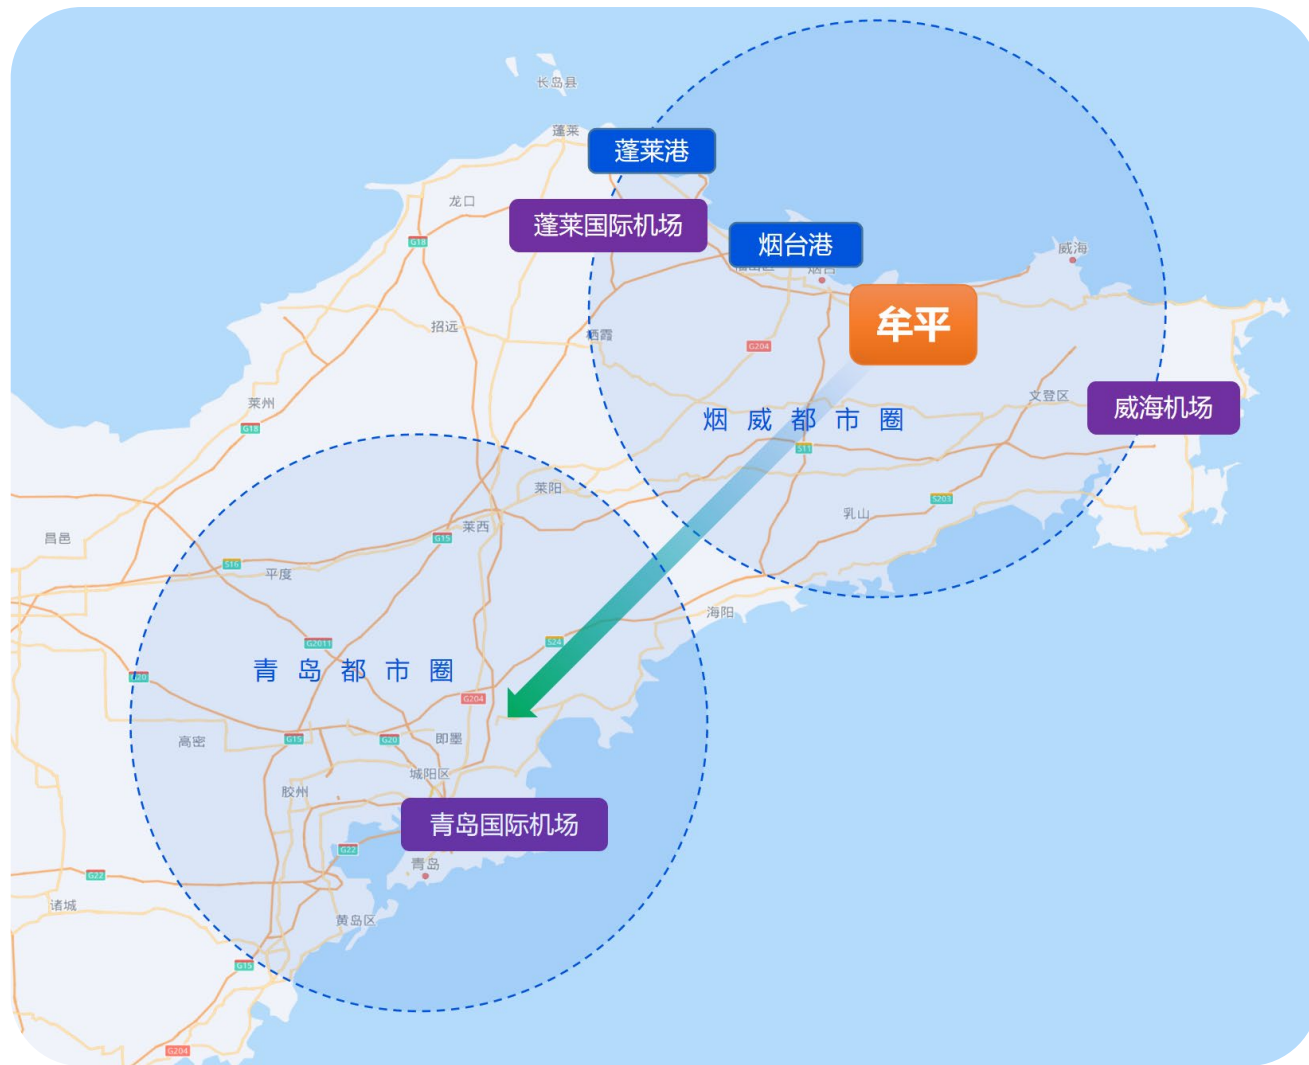

生命新港湾 山海魅力城

牟平国际生命科学城投资环境介绍

推介人：王军涛 牟平区委常委、宣传部长、人民政府副区长

2022年7月8日

牟平区是烟威地区的“桥头堡”

牟平是烟威地区的“桥头堡”

牟平区地处烟威地区正中心，是烟台市最大的市辖区，紧邻威海市，陆地面积1500多平方公里，占烟台市区面积的40%，是整个威海市面积的四分之一。一小时车程之内有威海、烟台、青岛3处国际机场，烟台、威海2个亿吨大港，一小时城铁服务圈涵盖了1900多万人口和两万多亿GDP。

牟平是烟威地区的“桥头堡”

牟平区拥有全国首屈一指的“山、海、岛、泉、河、林、港、滩”资源，先后被评为全国休闲农业与乡村旅游示范区、山东最佳生态旅游城市、山东省长寿之乡。

牟平区生物医药产业基础雄厚

牟平区生物医药产业基础雄厚

牟平生物医药产业发展迅速，已培育发展**涉药单位495家**，涵盖生物药、化学药、中药饮片、医疗器械等四大领域，2021年**主营业务收入达36.4亿元**。其中，**石药集团百克（山东）生物制药有限公司**产值实现多年翻番式增长，**丰金集团**投资17亿元建设了生物医药和生物医美两个项目，主营收入超过10亿元的**富海实业**立足于发展铝制医药包装材料的深加工。园区内还汇集了生产中成药、药包材、医用高压氧舱、医疗器械等诸多企业，为建设生物医药垂直生态体系提供了坚实基础。

石药集团百克生物制药股份有限公司

山东丰金生物医药有限公司

山东富海实业股份有限公司

牟平新城蕴含着澎湃发展动能

区域内均实现“九通一平”，水、电、燃气、热力等供应及备用容量充足。。

人力资源丰富

牟平及周边有本科大学3所、医药专科学校4所、中等专业学校3所，每年可培养药学专业毕业生3000多名，范围涵盖从专业技术工人到博士研究生的全层次人才。

烟威地区现有二级甲等及以上医疗机构93家，其中三甲医院21家