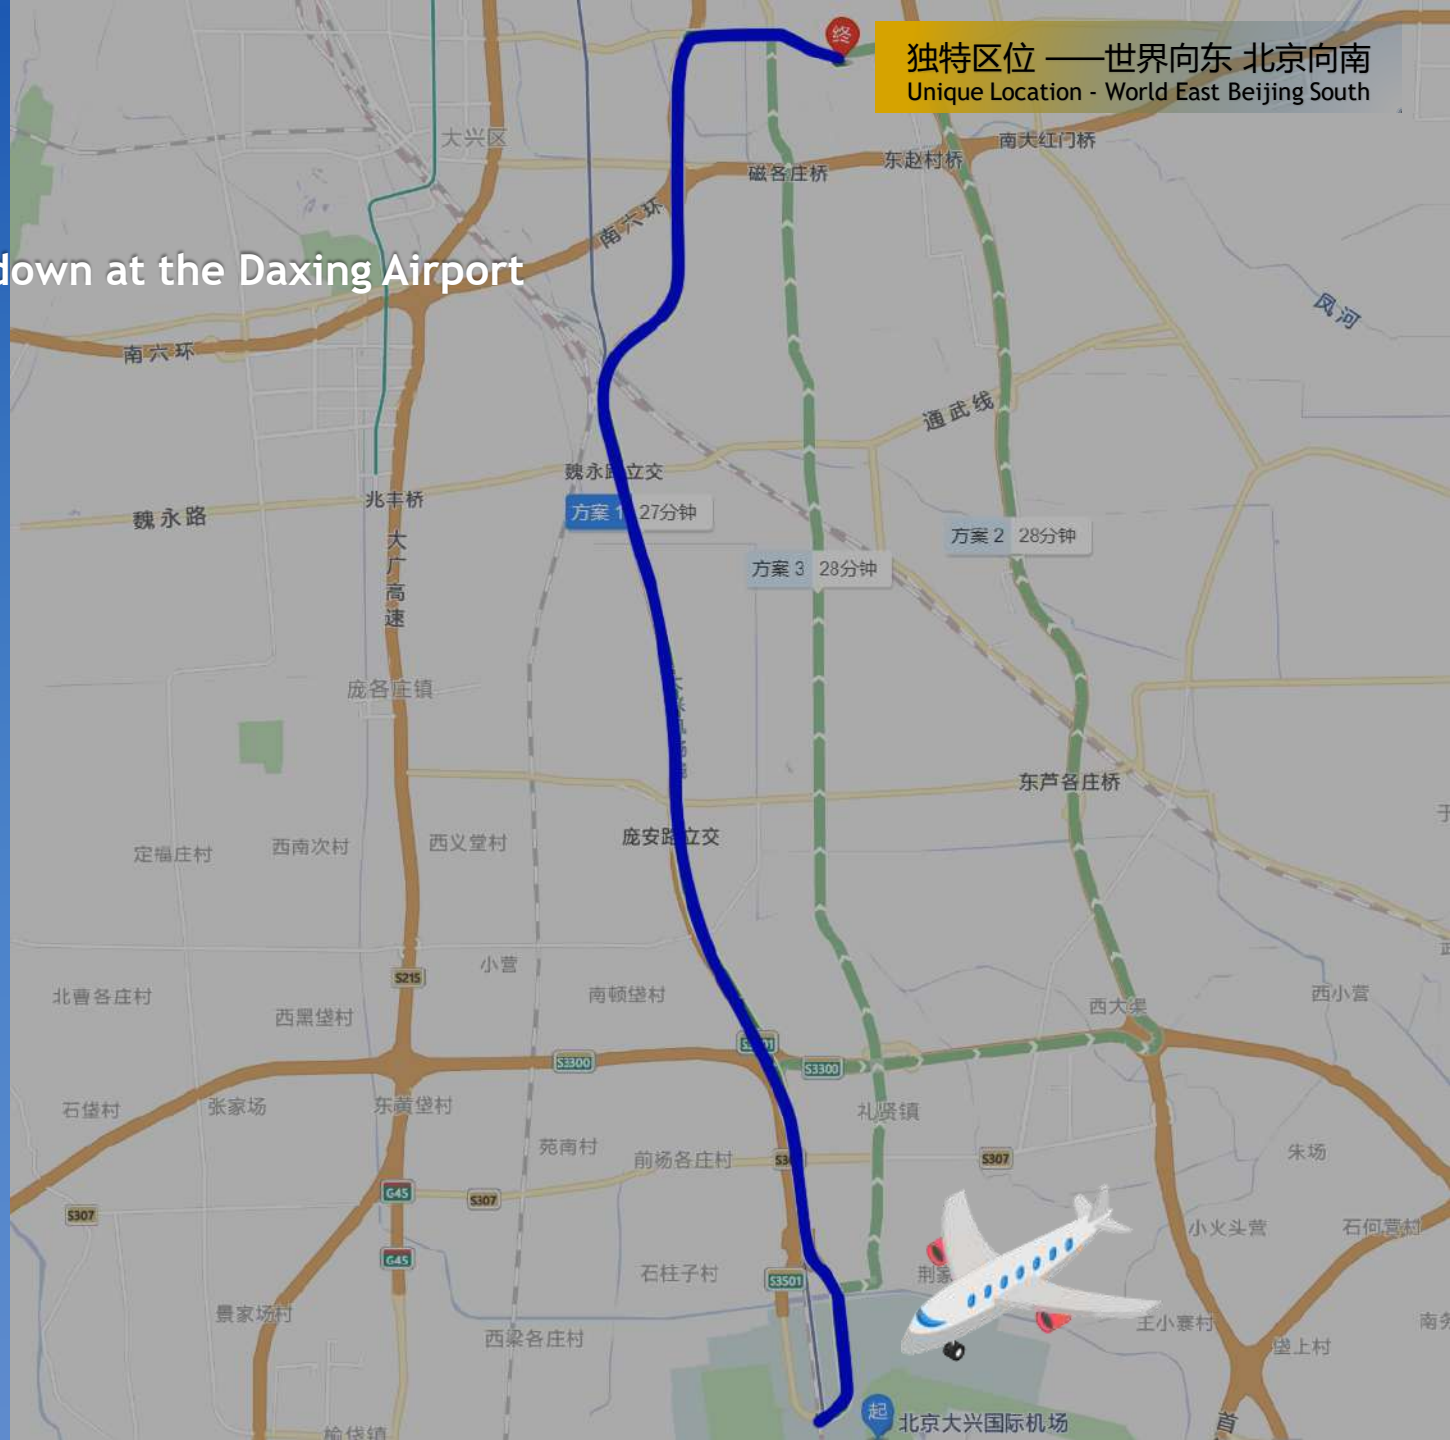

## 企业来中国北京，落地大兴机场

Company enterprises to Beijing, China and settle down at the Daxing Airport

## 便捷、快速的新路线

Convenient and fast new routes

单程 06-22 周四 | 总时长4h

10:45 | HND 东京 羽田机场 T3

13:45 | PKX 北京大兴机场

南方航空CZ648 | 空客330-300(大) | 有餐食 | 取消率低 >

如今：  
由东京直达北京大兴机场  
仅需4小时

大兴机场前往北京中日创新  
合作示范区  
仅需30分钟

独特区位 —— 世界向东 北京向南  
Unique Location - World East Beijing South

# 区位优势

独特区位 —— 世界向东 北京向南  
Unique Location - World East Beijing South